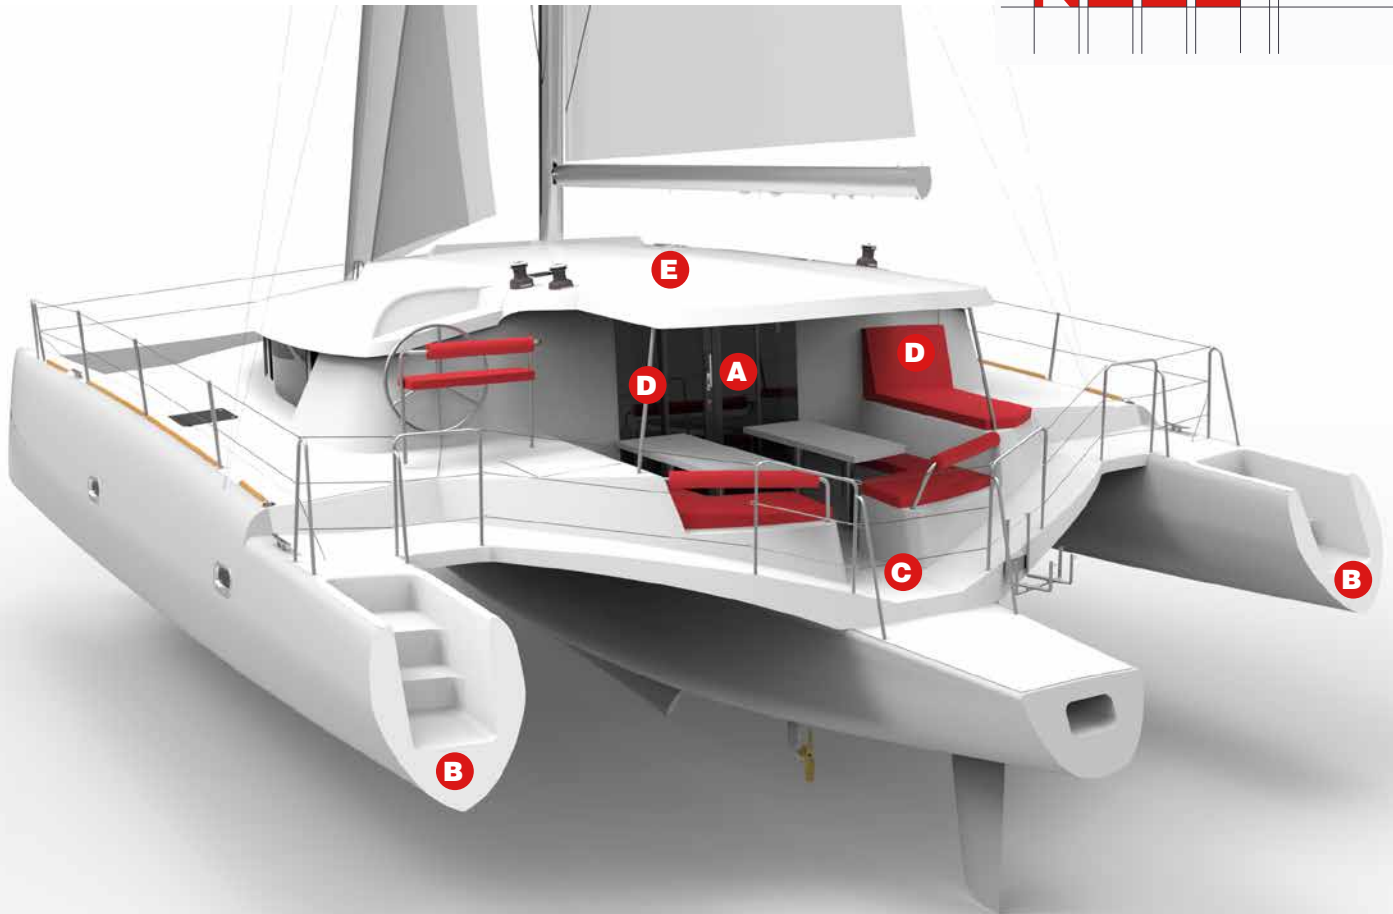

EVOLUTION by NEEL Trimarans

Tous les points forts du NEEL 45 sont conservés : sécurité, confort en mer, finesse de barre, vélocité, vie de plain-pied, soute centrale permettant le centrage des poids.

Viennent s'y ajouter des jupes de flotteurs, un bimini composite rigide, des aménagements réalisés en bois allégé, un placage Alpi et une sellerie 100% polyester qualité extérieure.

Le NEEL 45 EVOLUTION se décline en deux versions d'aménagement intérieur : NEEL 45 « Croisière » (de 6 à 10 couchages) et NEEL 45 « Loft » (de 4 à 8 couchages).

Le gréement performance est disponible en option pour les régatiers (mât carbone et gréement textile).

Conjugué avec l'installation d'une dérive centrale également en option, le NEEL 45 EVOLUTION devient ainsi la version la plus rapide, vainqueur de la course transatlantique ARC.

All the strong points of the NEEL 45 are retained: safety, comfort at sea, steering finesse, performance, single-level living, central technical room for centered weight distribution. New features include float skirts, a rigid bimini, lightweight wood furnishings, an Alpi veneer and 100% polyester exterior upholstery.

The NEEL 45 EVOLUTION is available in two layout versions: NEEL 45 Croisière (sleeps 6-10 people) and NEEL 45 Loft (sleeps 4-8 people).

For racers, an optional performance rig (carbon mast and textile rigging) and dagger board installation create the fastest version of the NEEL 45 EVOLUTION, the version that recently won the transatlantic ARC race.